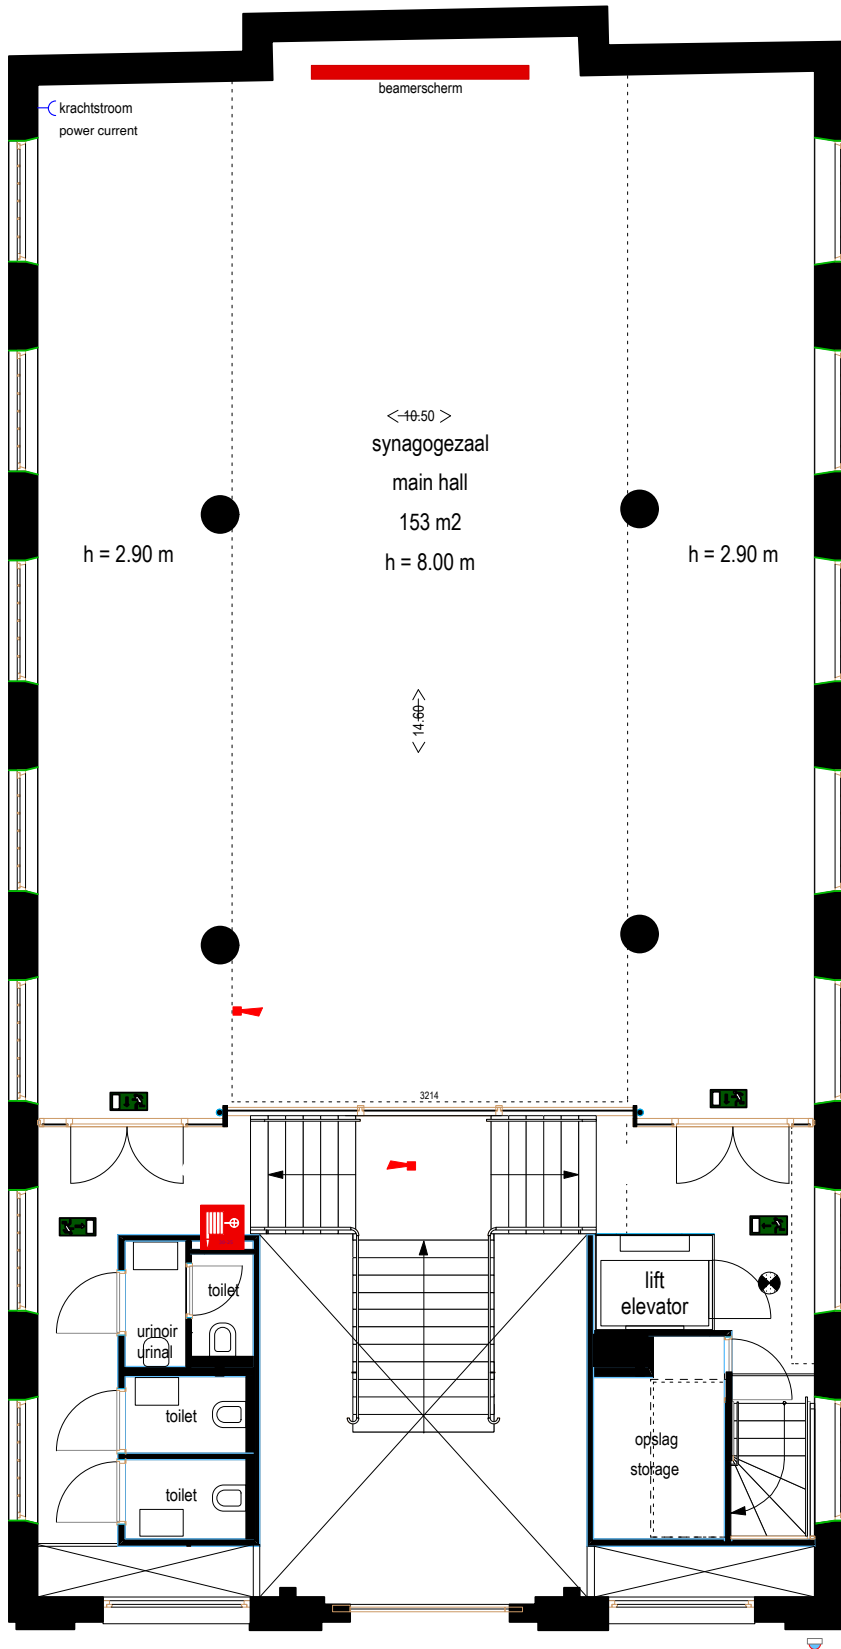

-  hoofduitgang
-  nooduitgang
-  EHBO brandslanghaspel
-  brandslanghaspel
-  noodverlichting
-  rookmelder
-  brandmeldcentrale  
BMC
-  sirene

kelder / cellar

# access to Uilenburgergracht

-  hoofduitgang
-  nooduitgang
-  EHBO brandslanghaspel
-  brandslanghaspel
-  noodverlichting
-  rookmelder
-  brandmeldcentrale  
BMC
-  sirene

begane grond / ground floor