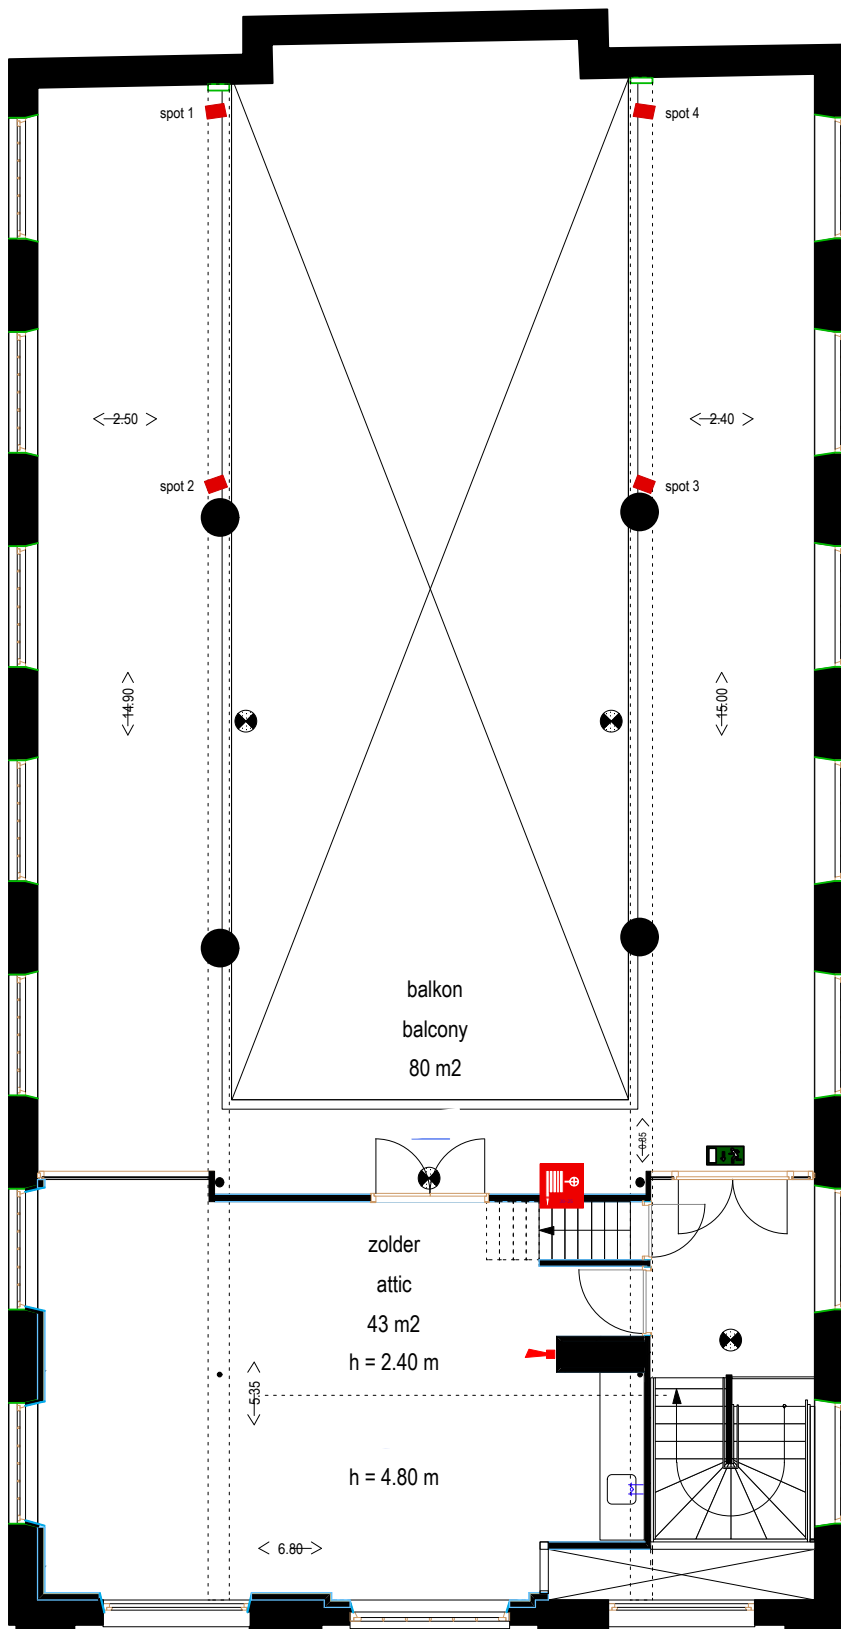

-  hoofduitgang
-  nooduitgang
-  EHBO brandslanghaspel
-  brandslanghaspel
-  noodverlichting
-  rookmelder
-  brandmeldcentrale  
BMC
-  sirene

kelder / cellar

# access to Uilenburgergracht

-  hoofduitgang
-  nooduitgang
-  EHBO brandslanghaspel
-  brandslanghaspel
-  noodverlichting
-  rookmelder
-  brandmeldcentrale  
BMC
-  sirene

begane grond / ground floor

-  hoofduitgang
-  nooduitgang
-  EHBO brandslanghaspel
-  brandslanghaspel
-  noodverlichting
-  rookmelder
-  brandmeldcentrale  
BMC
-  sirene

0 1 2 3 4 5

eerste verdieping / first floor

-  hoofduitgang
-  nooduitgang
-  EHBO brandslanghaspel
-  brandslanghaspel
-  noodverlichting
-  rookmelder
-  brandmeldcentrale BMC
-  sirene