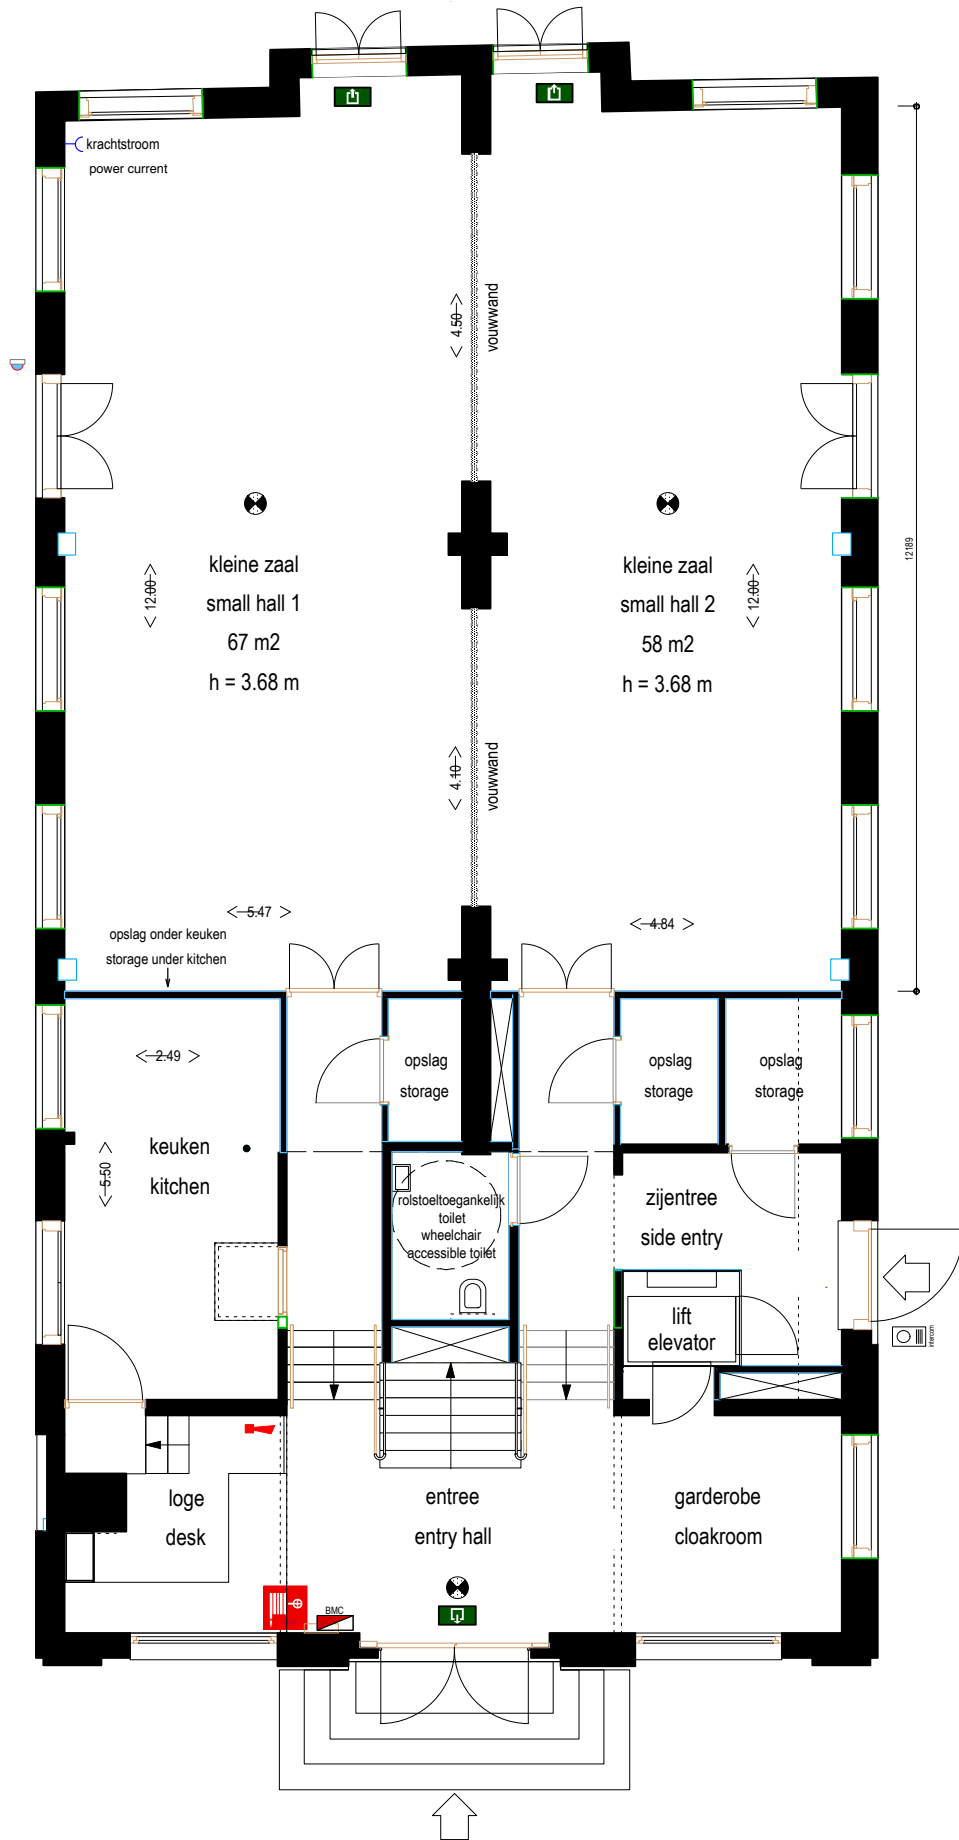

-  hoofduitgang
-  nooduitgang
-  EHBO brandslanghaspel
-  brandslanghaspel
-  noodverlichting
-  rookmelder
-  brandmeldcentrale  
BMC
-  sirene

kelder / cellar

# access to Uilenburgergracht

-  hoofduitgang
-  nooduitgang
-  EHBO brandslanghaspel
-  brandslanghaspel
-  noodverlichting
-  rookmelder
-  brandmeldcentrale  
BMC
-  sirene

begane grond / ground floor

-  hoofduitgang
-  nooduitgang
-  EHBO brandslanghaspel
-  brandslanghaspel
-  noodverlichting
-  rookmelder
-  brandmeldcentrale  
BMC
-  sirene

0 1 2 3 4 5

eerste verdieping / first floor

-  hoofduitgang
-  nooduitgang
-  EHBO brandslanghaspel
-  brandslanghaspel
-  noodverlichting
-  rookmelder
-  brandmeldcentrale BMC
-  sirene